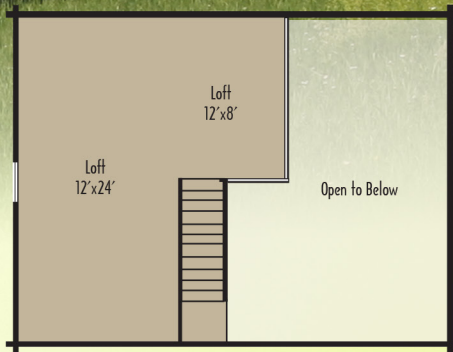

# \$78,850

 8x8 Log

**24x32 • 1,140 sq ft**  
2 bedrooms • 1 bath