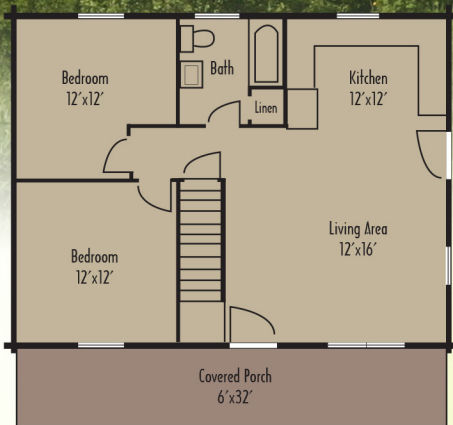

# \$78,850

 8x8 Log

**24x32 • 1,140 sq ft**  
2 bedrooms • 1 bath